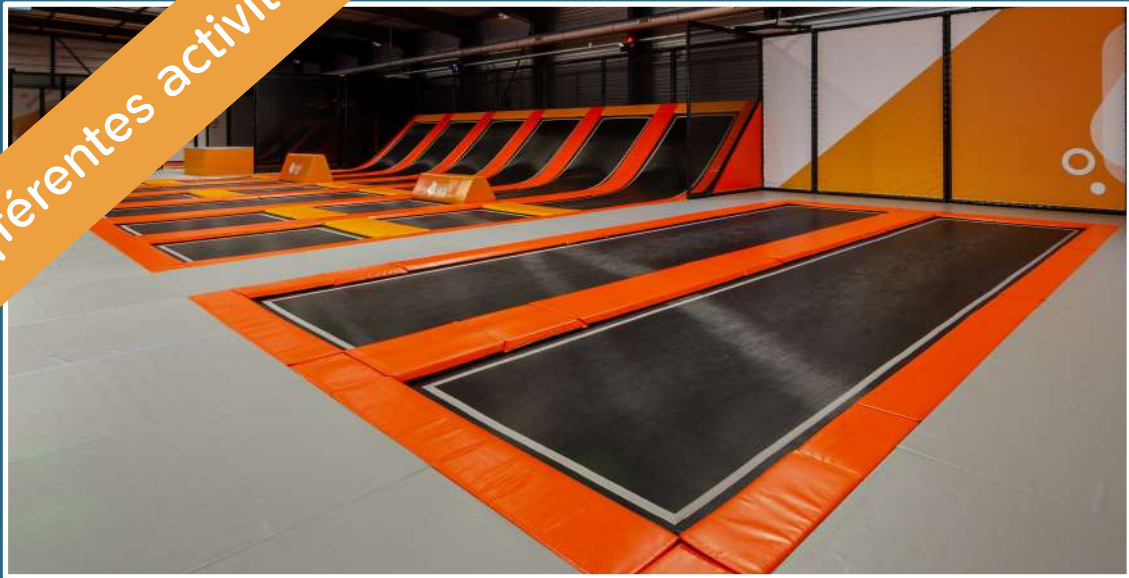

Découvrez une nouvelle activité physique adaptée à tous à partir de 3 ans.

Amusez vous différemment avec nos 9 zones d'activités !

Profitez d'un espace climatisé tout au long de l'année !

Accueil du groupe

-Carafe d'eau et sirop

temps à définir

Les bienfaits d'une séance

Dynamisme

Coordination

Motricité

**Espace 360,
c'est :**

Agilité

Cardio

Equilibre

**Maîtrise du corps,
de l'espace**

Proprioception

Nos différentes activités

**Nos trampolines classiques
et les pistes pour réaliser
de supers enchaînements !**

**Le parcours et nos
différents
obstacles à passer**

**Les prisonniers
pour faire des
parties de
Dodgeball**

Notre piscine à mousses et nos trampolines vous permettrons de réaliser des figures en toute sécurité !

Le mur pour travailler la hauteur et surtout la persévérance !