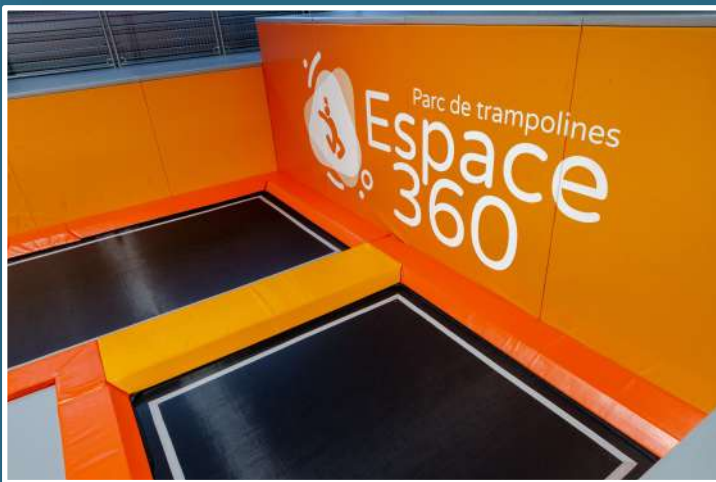

Le mur pour travailler la hauteur et surtout la persévérance !