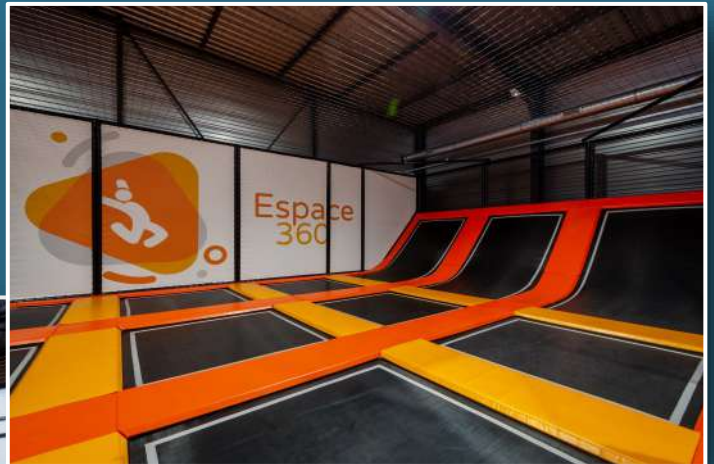

Découvrez une nouvelle activité physique adaptée à tous à partir de 3 ans.

Amusez vous différemment avec nos 9 zones d'activités !

Profitez d'un espace climatisé tout au long de l'année !

Accueil du groupe

-Carafe d'eau et sirop

temps à définir

Les bienfaits d'une séance

Dynamisme

Coordination

Motricité

**Espace 360,
c'est :**

Agilité

Cardio

Equilibre

**Maîtrise du corps,
de l'espace**

Proprioception

Nos différentes activités

**Nos trampolines classiques
et les pistes pour réaliser
de supers enchaînements !**

**Le parcours et nos
différents
obstacles à passer**

**Les prisonniers
pour faire des
parties de
Dodgeball**

Notre piscine à mousses et nos trampolines vous permettrons de réaliser des figures en toute sécurité !

Le mur pour travailler la hauteur et surtout la persévérance !