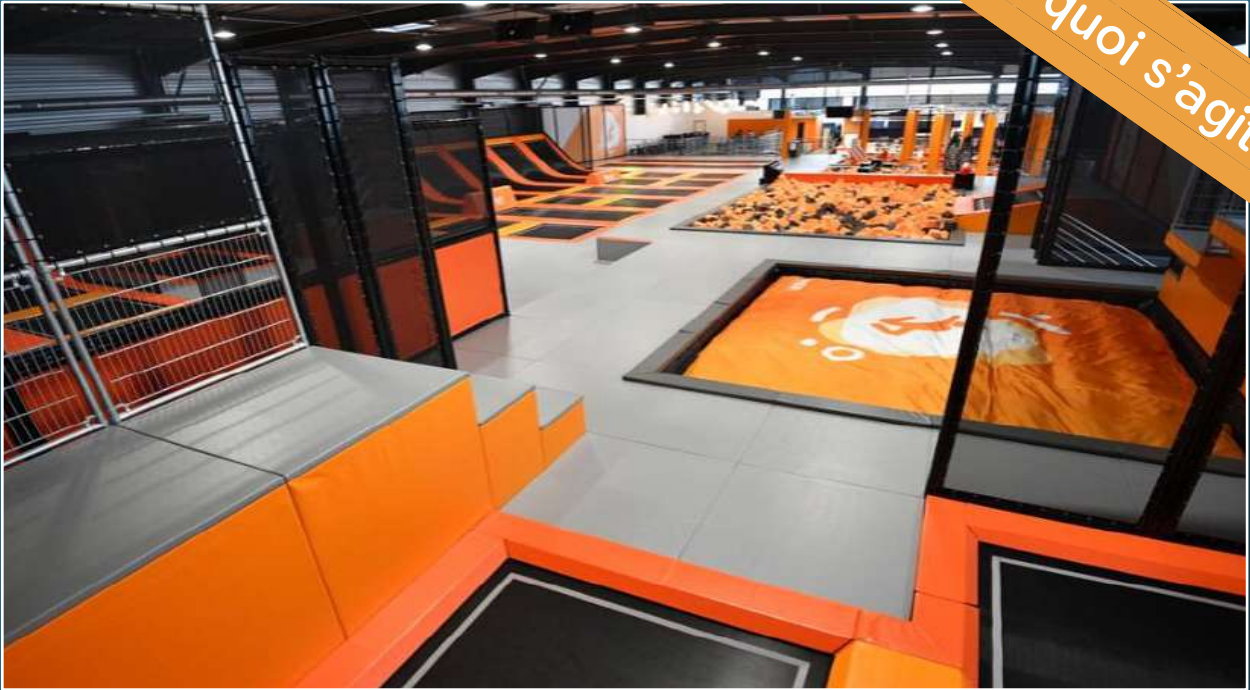

Parc de trampolines

Espace
360

LE VOL SCOLAIRE

De quoi s'agit-il ?

Espace 360 est le plus grand parc de trampolines d'Eure-et-Loir! Profitez d'une structure indoor de 2000m² pour vous amuser en toute sécurité !

Découvrez une nouvelle activité physique adaptée à tous à partir de 3 ans.

Amusez vous différemment avec nos 9 zones d'activités !

Profitez d'un espace climatisé tout au long de l'année !

Accueil du groupe

**Le parcours et nos
différents
obstacles à passer**

Notre piscine à mousses et nos trampolines vous permettrons de réaliser des figures en toute sécurité !

Le mur pour travailler la hauteur et surtout la persévérance !