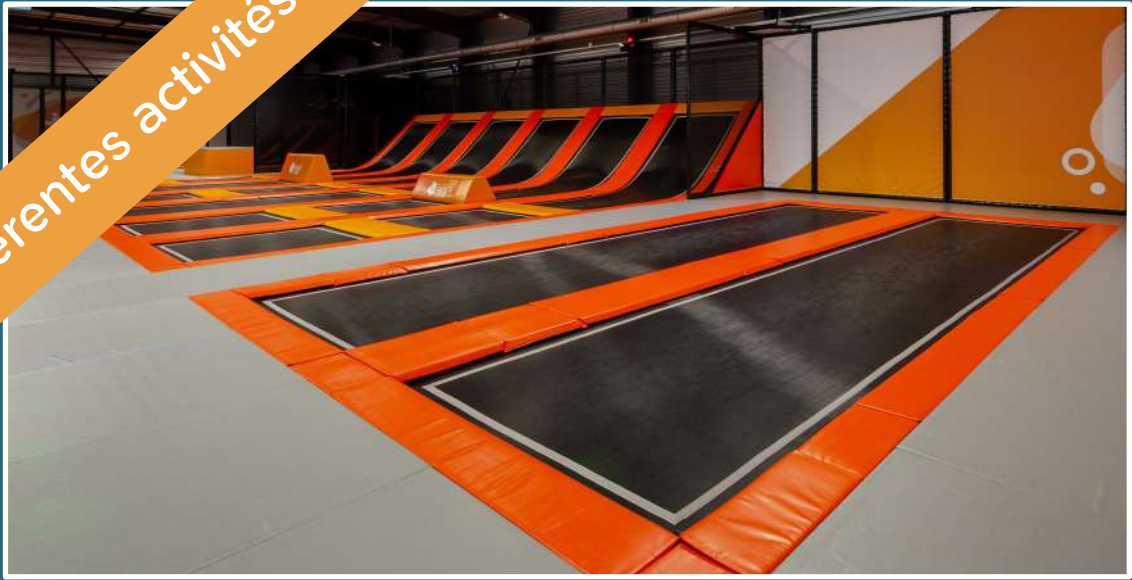

Découvrez une nouvelle activité physique adaptée à tous à partir de 3 ans.

Amusez vous différemment avec nos 9 zones d'activités !

Profitez d'un espace climatisé tout au long de l'année !

Accueil du groupe

-Carafe d'eau et sirop

temps à définir

Les bienfaits d'une séance

Dynamisme

Coordination

Motricité

Espace 360,
c'est :

Agilité

Cardio

Equilibre

Maîtrise du corps,
de l'espace

Proprioception

Nos différentes activités

**Nos trampolines classiques
et les pistes pour réaliser
de supers enchaînements !**

**Les prisonniers
pour faire des
parties de
Dodgeball**

**Le parcours et nos
différents
obstacles à passer**

Notre piscine à mousses et nos trampolines vous permettrons de réaliser des figures en toute sécurité !

Le mur pour travailler la hauteur et surtout la persévérance !