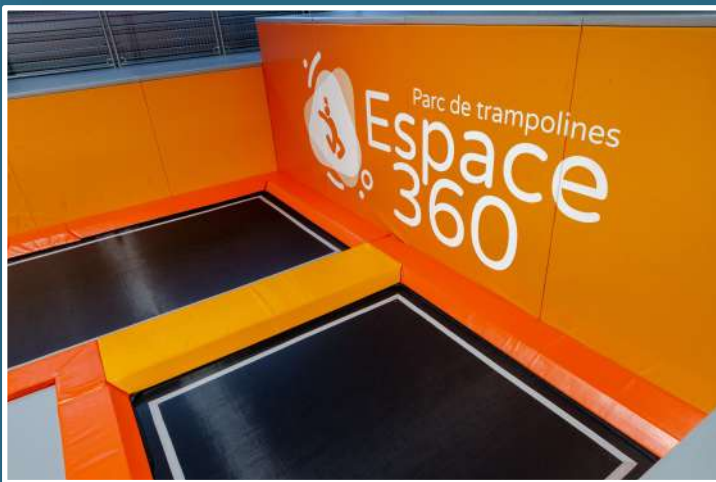

Découvrez une nouvelle activité physique adaptée à tous à partir de 3 ans.

Amusez vous différemment avec nos 9 zones d'activités !

Profitez d'un espace climatisé tout au long de l'année !

Accueil du groupe

-Carafe d'eau et sirop

temps à définir

Les bienfaits d'une séance

Dynamisme

Coordination

Motricité

Espace 360,
c'est :

Agilité

Cardio

Equilibre

Maîtrise du corps,
de l'espace

Proprioception

Nos différentes activités

**Nos trampolines classiques
et les pistes pour réaliser
de supers enchaînements !**

**Les prisonniers
pour faire des
parties de
Dodgeball**

**Le parcours et nos
différents
obstacles à passer**

Notre piscine à mousses et nos trampolines vous permettrons de réaliser des figures en toute sécurité !

Le mur pour travailler la hauteur et surtout la persévérance !